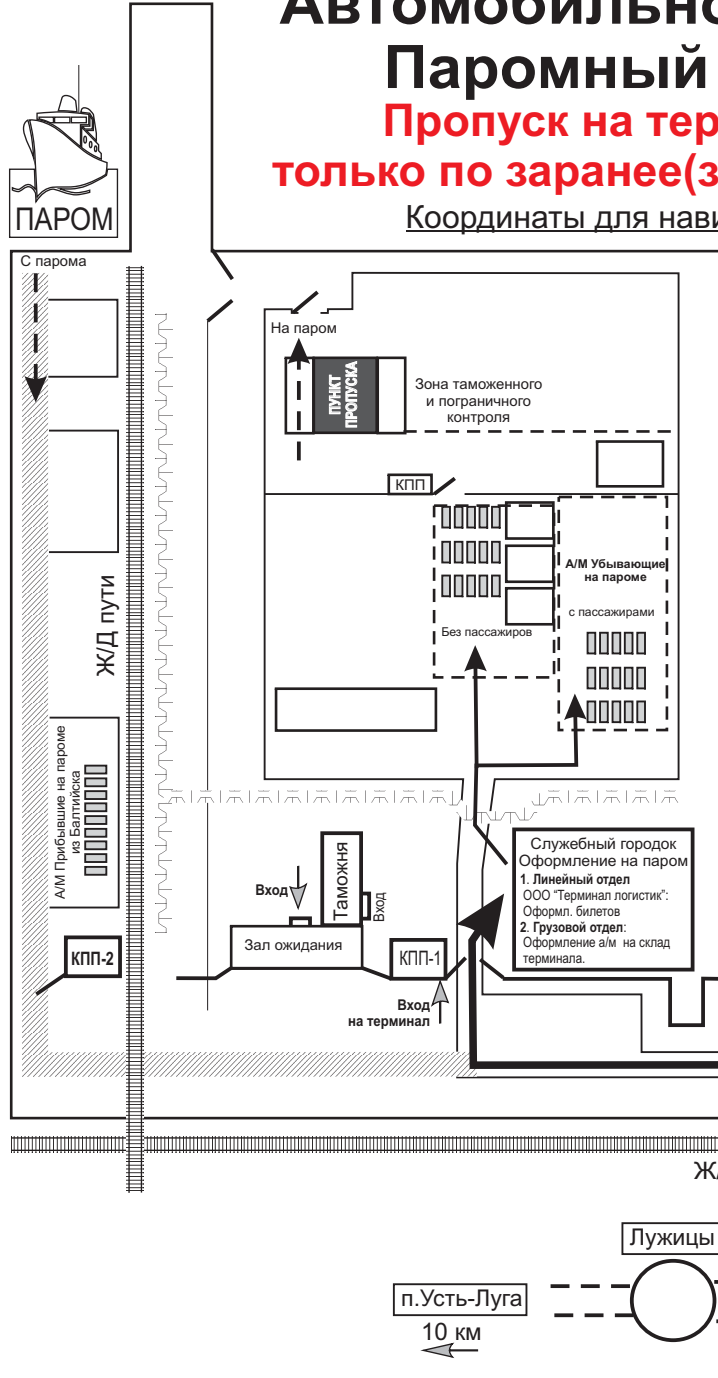

# Условная(не в масштабе) Схема проезда в морской порт Усть-Луга, Автомобильно-Железнодорожный Паромный Комплекс(АЖПК)

**Пропуск на терминал осуществляется  
только по заранее(за сутки) поданным заявкам!**

Координаты для навигатора: **E 028°24'52" N 59°39'54"**