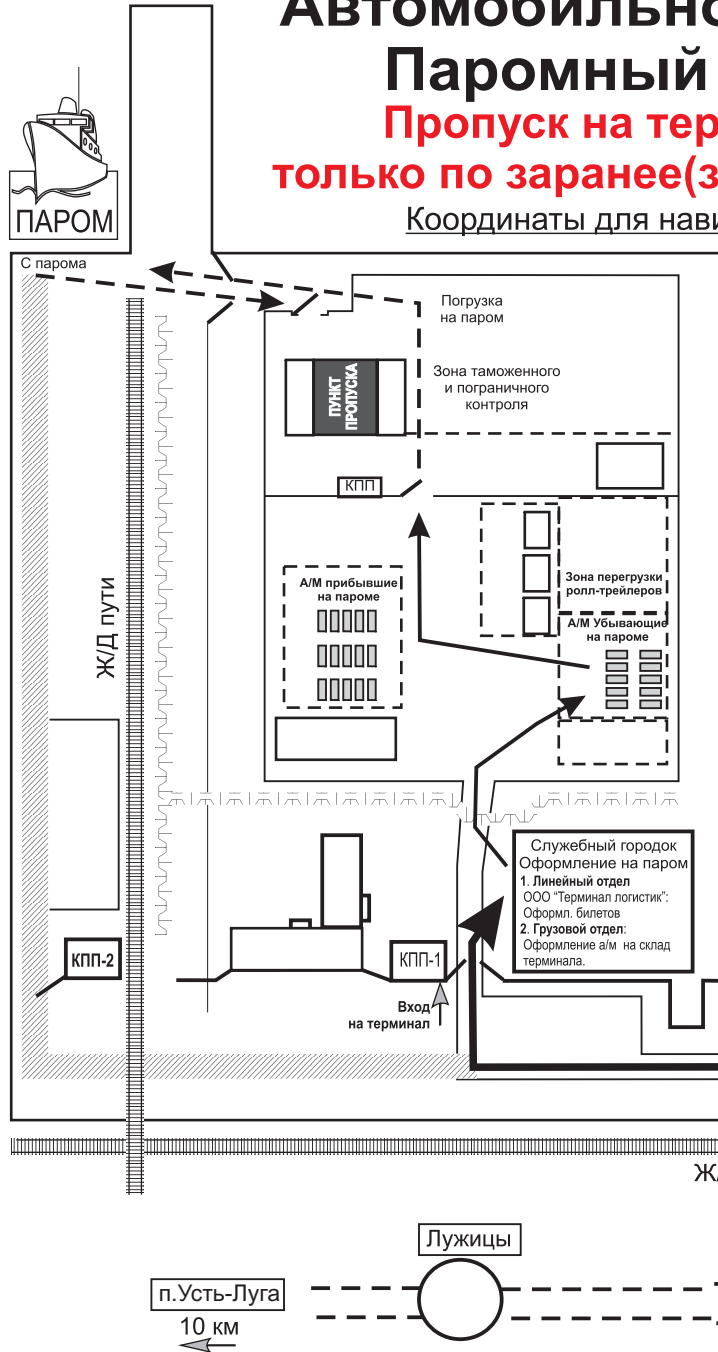

Условная(не в масштабе) Схема проезда в морской порт Усть-Луга, Автомобильно-Железнодорожный Паромный Комплекс(АЖПК)

**Пропуск на терминал осуществляется
только по заранее(за сутки) поданным заявкам!**

Координаты для навигатора: **E 028°24'52" N 59°39'54"**